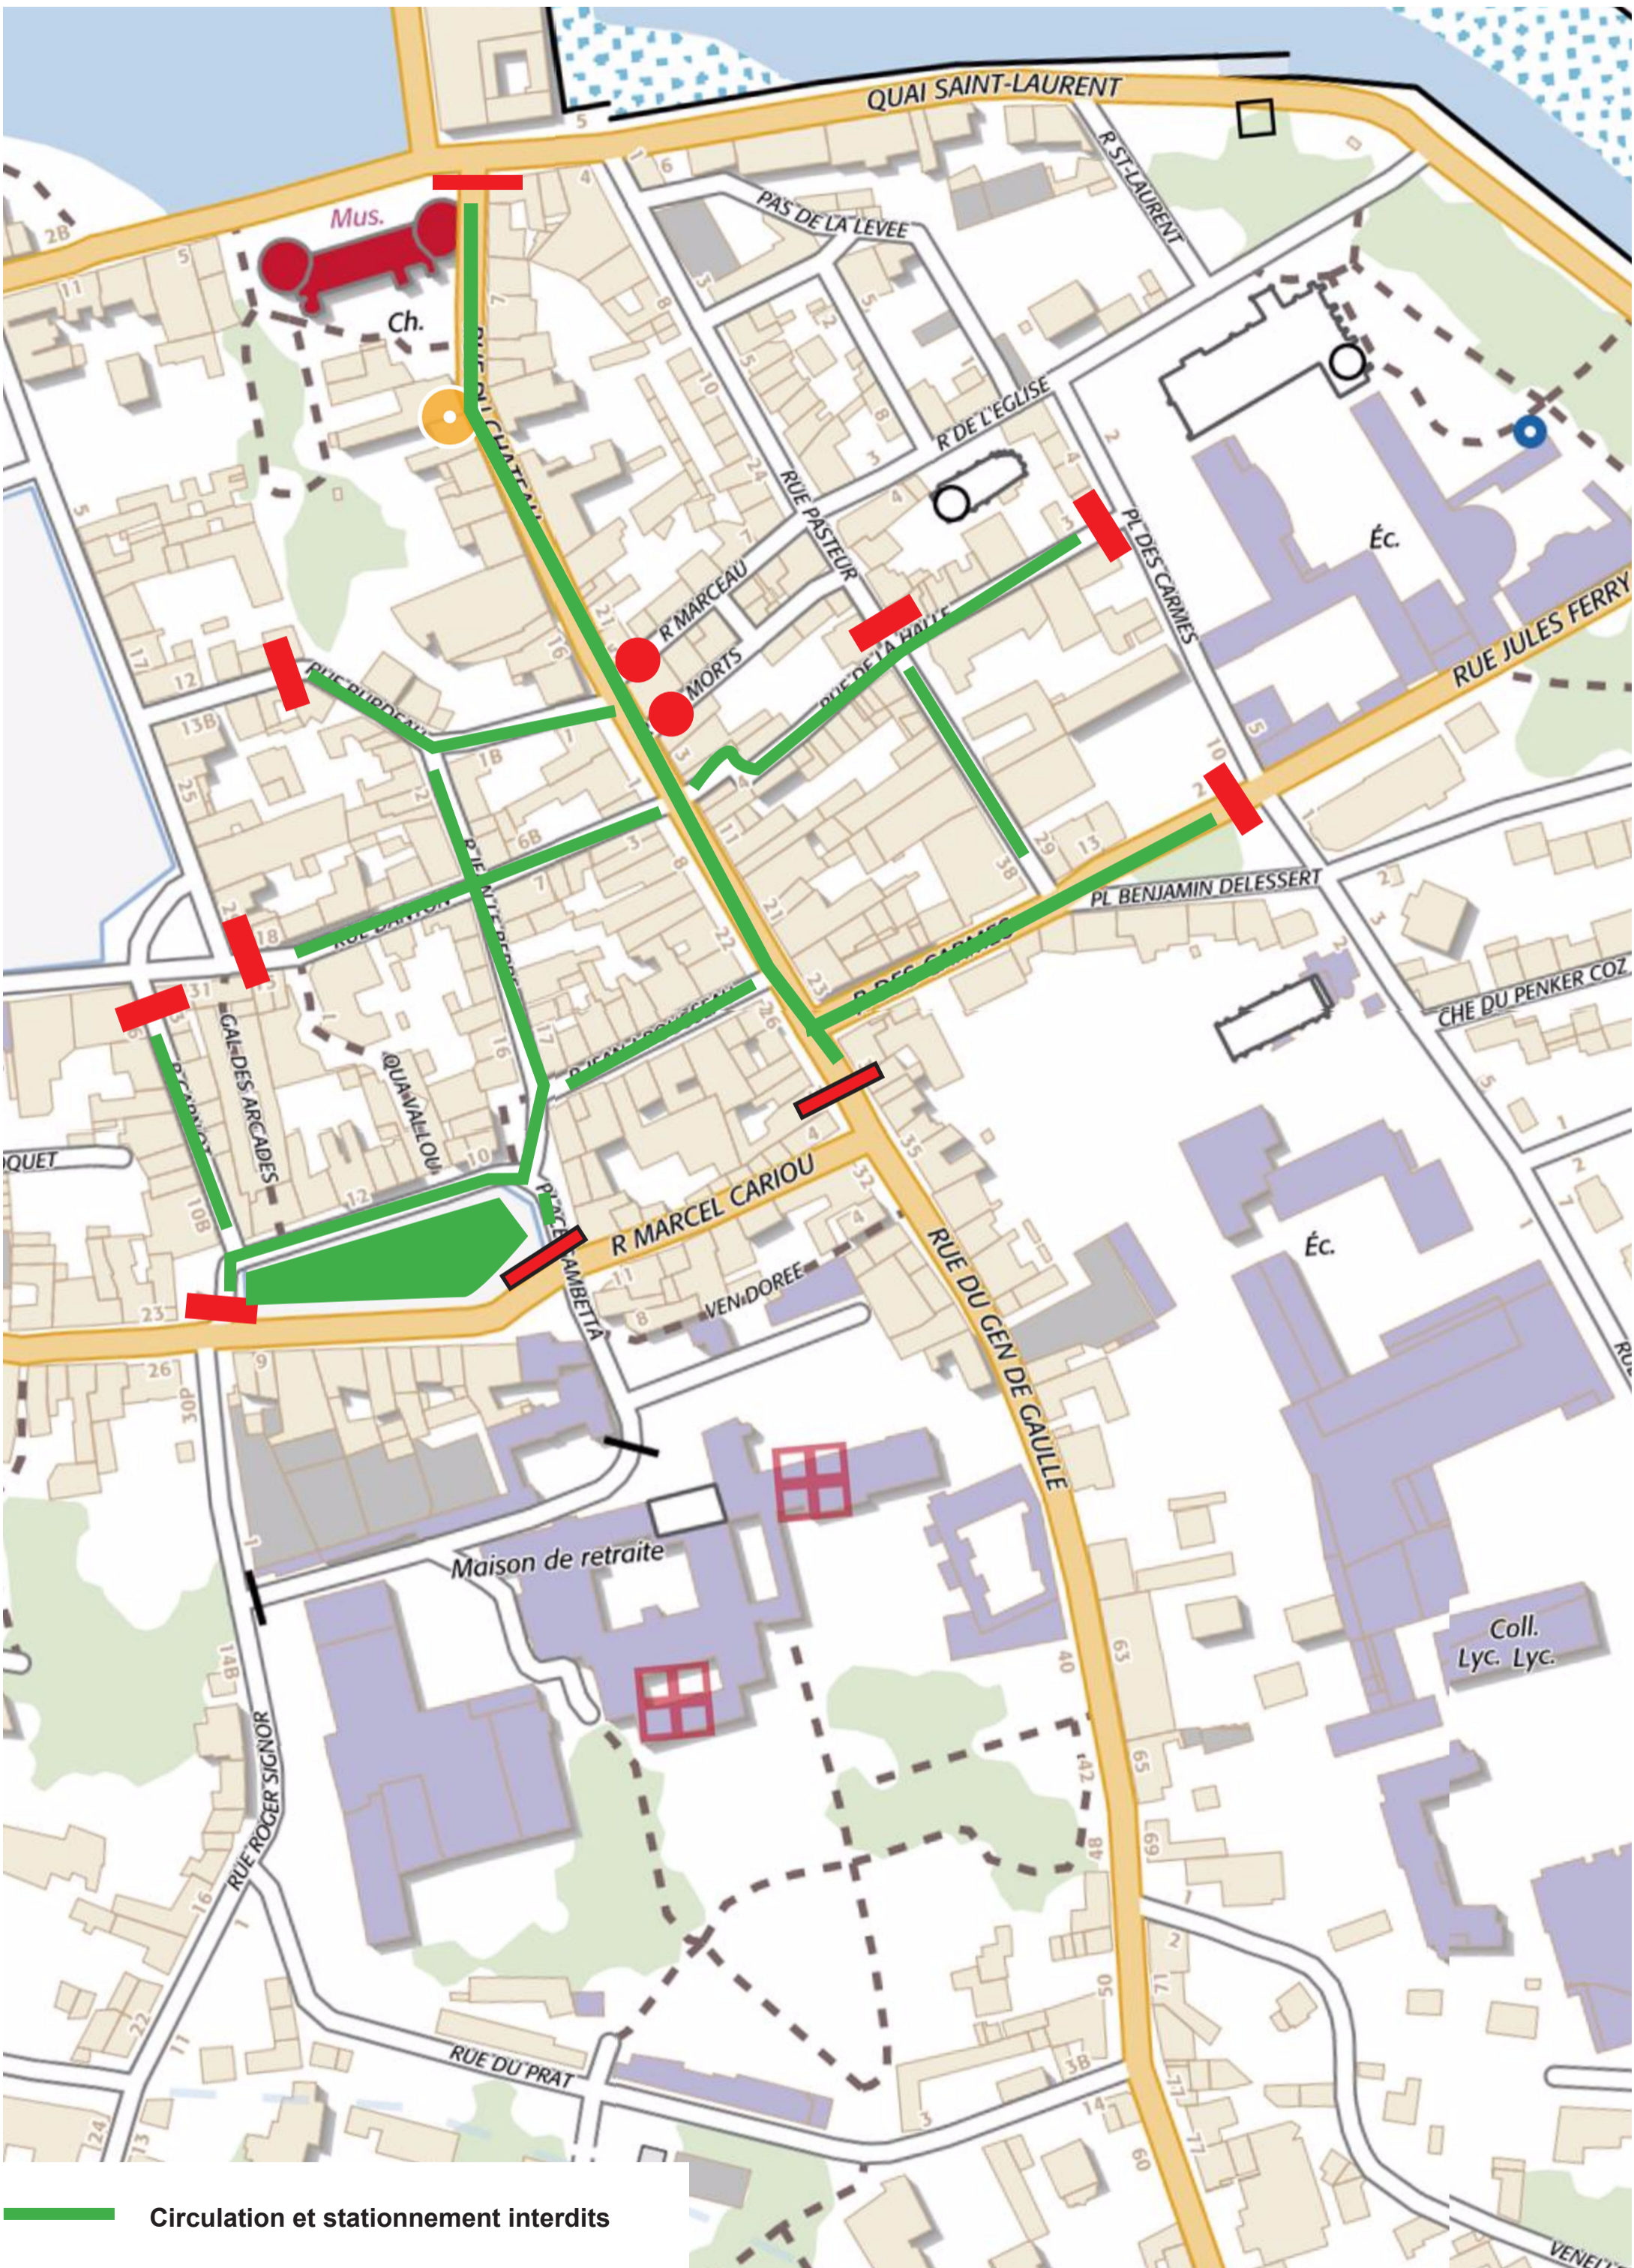

SNAP FESTIVAL - SAMEDI DE 16H30 AU DIMANCHE 8H00

 Circulation et stationnement interdits